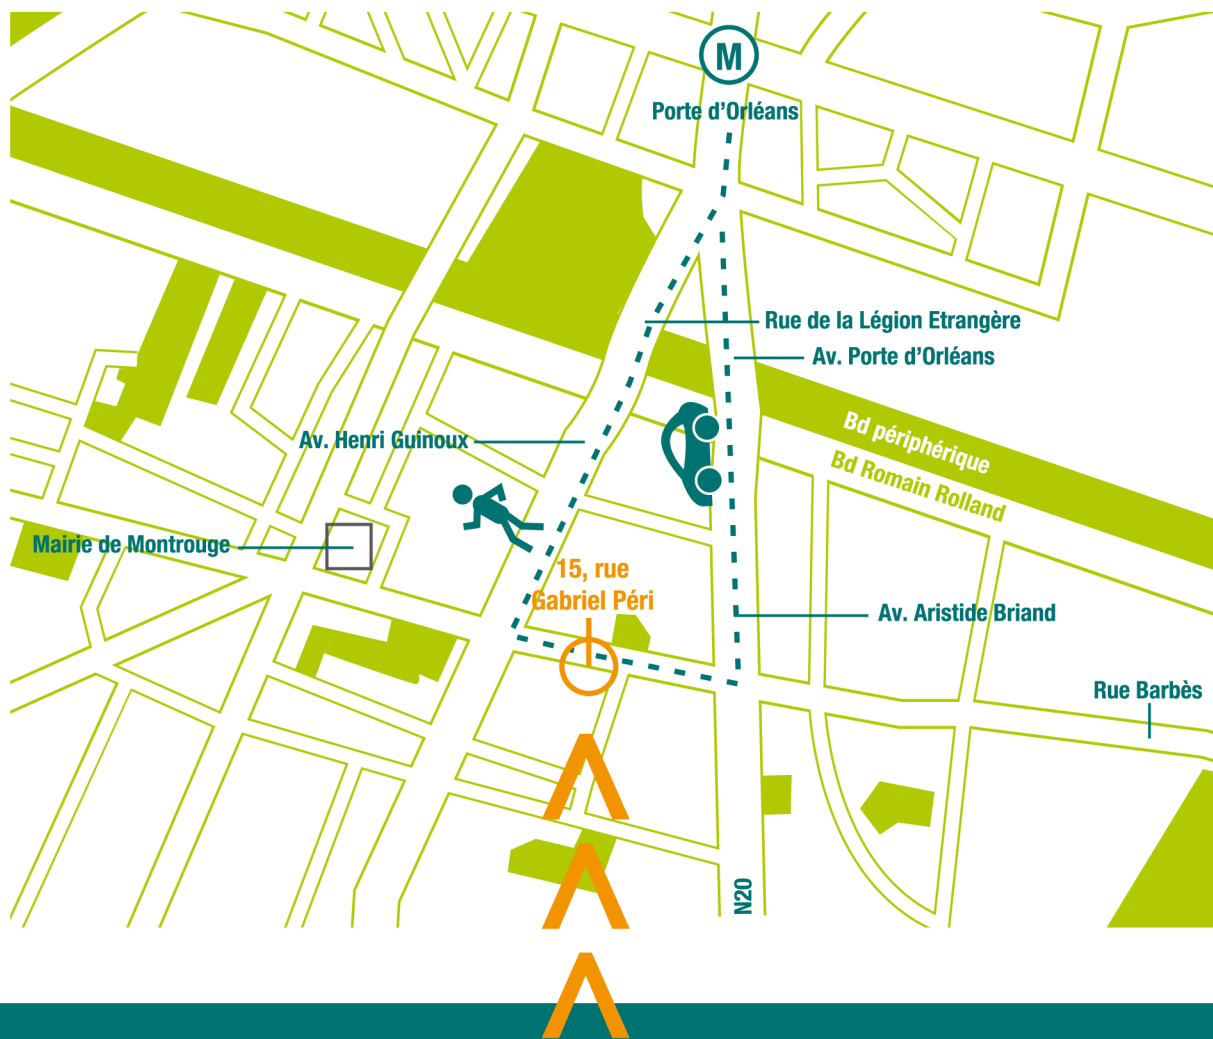

Plan d'accès

Théâtre à la Carte

15, rue Gabriel Péri
92120 Montrouge
Tél. : **01 46 56 41 70**
Fax : 01 46 56 09 63
contact@theatrealacarte.fr
www.theatrealacarte.fr

Théâtre à la Carte

En métro

Ligne 4, direction Porte d'Orléans.

Station Porte d'Orléans, sortie rue de la Légion Etrangère.

Prendre la rue de la Légion Etrangère, passer au-dessus du boulevard périphérique et continuer rue Henri Guinoux.

Au feu, tourner à gauche rue Gabriel Péri et continuer quelques mètres.

Vous êtes arrivés !

En voiture

Depuis la porte d'Orléans, prendre la N20, direction Montrouge.

Continuer sur l'avenue Aristide Briand.

Au premier feu, tourner à droite rue Gabriel Péri et continuer quelques mètres. Vous êtes arrivés !